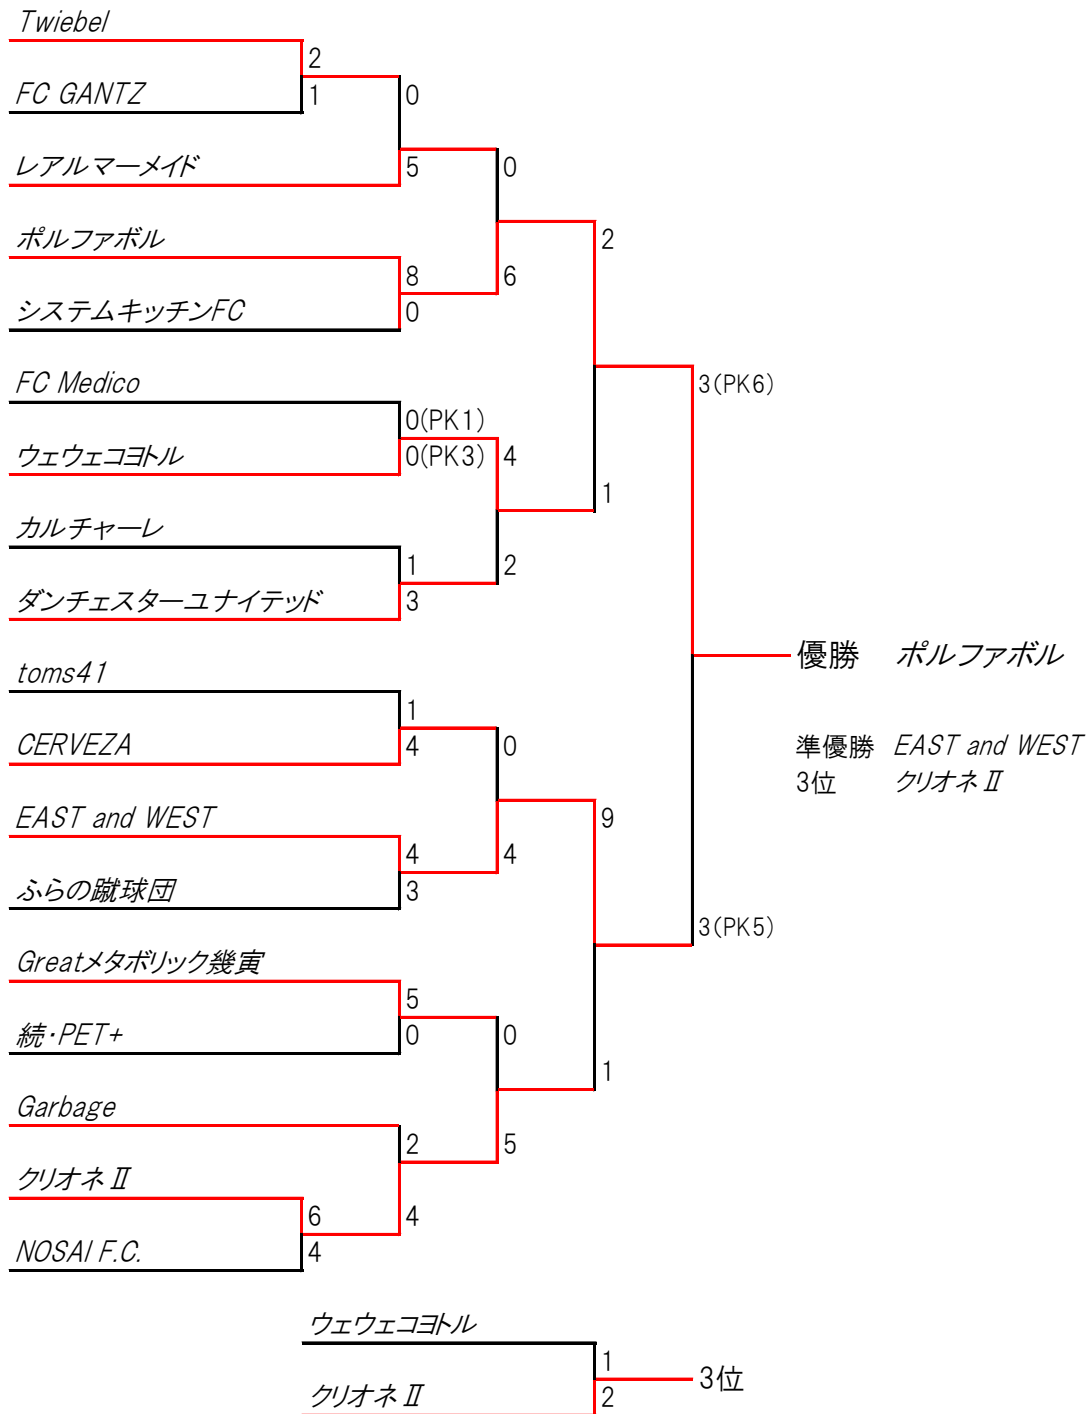

ふらのフットサルリーグ(カップ戦)試合結果 (最終)

得点	チーム名	背番号	ポイント
1	ポルファボル	8	9
2	E and W	89	6
3	クリオネII	2	5
3	E and W	46	5
5	ポルファボル	6	4
5	ポルファボル	10	4

アシスト	チーム名	背番号	ポイント
1	E and W	89	5
2	E and W	7	3
2	ポルファボル	6	3
2	ポルファボル	10	3
5	クリオネII	8	2
5	クリオネII	2	2
5	NOSAI F. C.	18	2